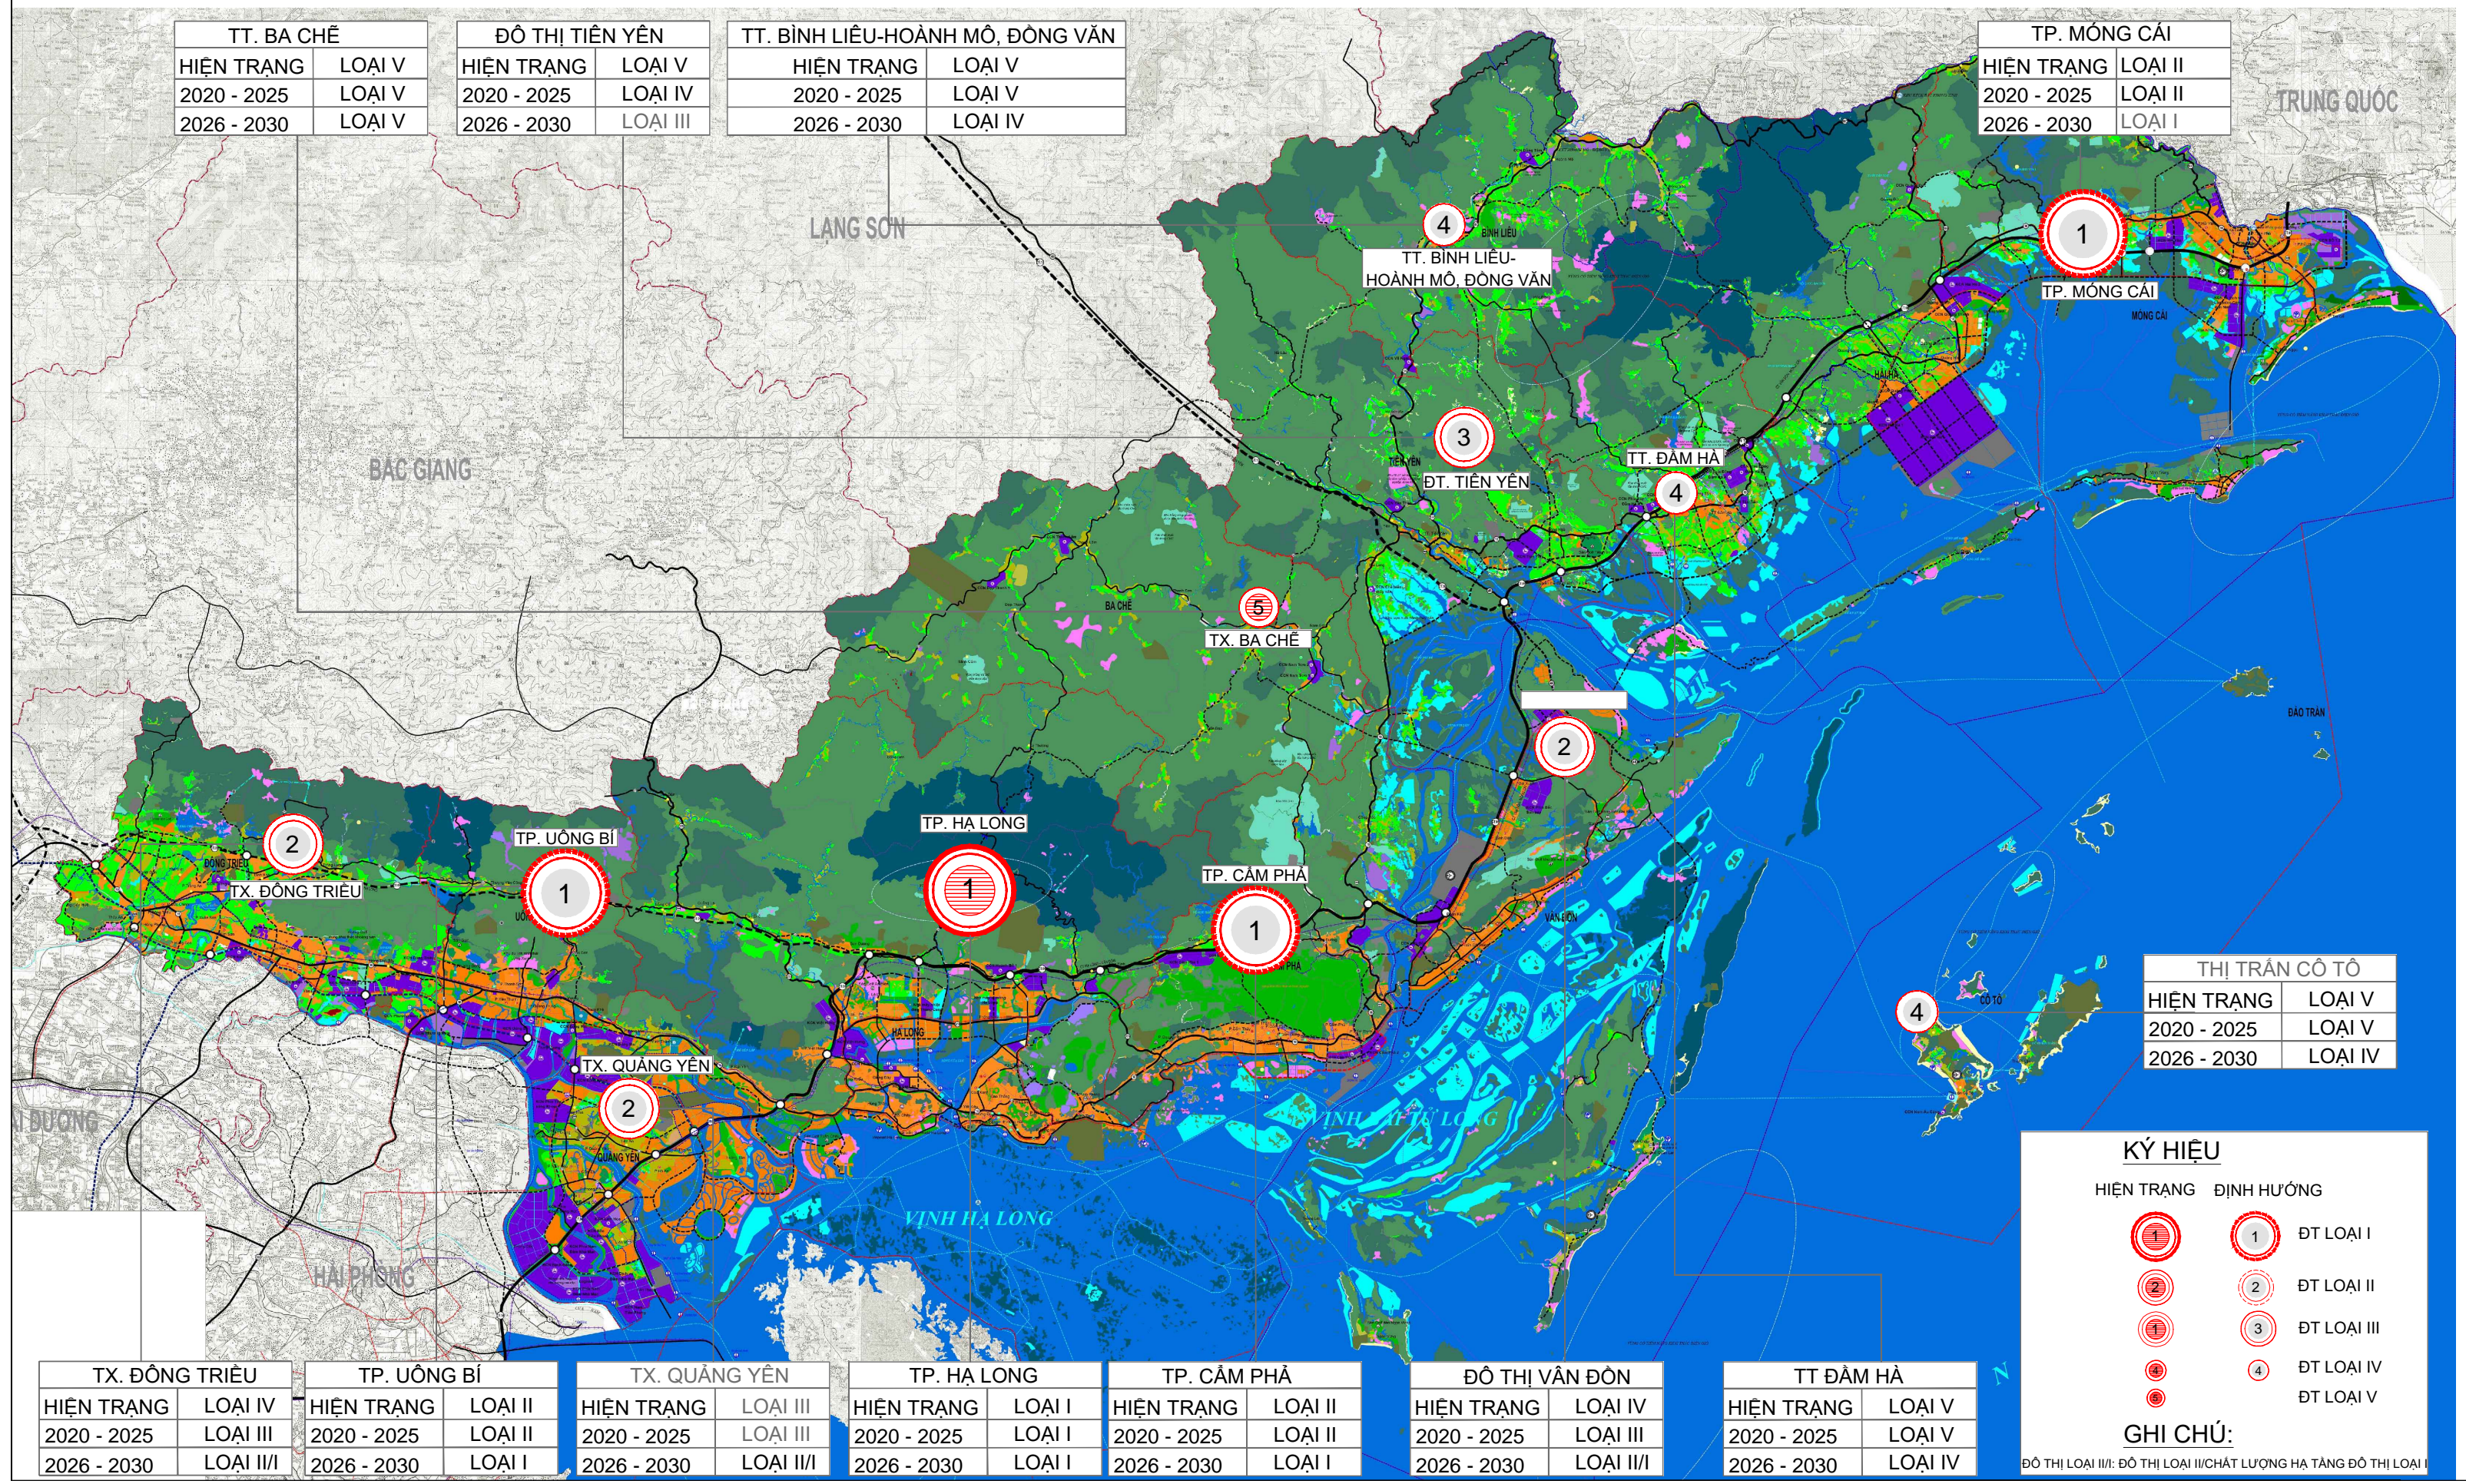

TỈNH QUẢNG NINH

CHƯƠNG TRÌNH PHÁT TRIỂN ĐÔ THỊ TỈNH QUẢNG NINH ĐẾN NĂM 2030

SƠ ĐỒ PHÂN LOẠI HỆ THỐNG ĐÔ THỊ TỈNH QUẢNG NINH ĐẾN NĂM 2030

TT. BA CHẾ	
HIỆN TRẠNG	LOẠI V
2020 - 2025	LOẠI V
2026 - 2030	LOẠI V

ĐÔ THỊ TIÊN YÊN	
HIỆN TRẠNG	LOẠI V
2020 - 2025	LOẠI IV
2026 - 2030	LOẠI III

TT. BÌNH LIÊU-HOÀNH MÔ, ĐÔNG VẤN	
HIỆN TRẠNG	LOẠI V
2020 - 2025	LOẠI V
2026 - 2030	LOẠI IV

TP. MÔNG CÁI	
HIỆN TRẠNG	LOẠI II
2020 - 2025	LOẠI II
2026 - 2030	LOẠI I

- KÝ HIỆU:**
- HT QH
 - RANH GIỚI TỈNH
 - RANH GIỚI HUYỆN
 - RANH GIỚI KHU KINH TẾ
 - ĐƯỜNG CAO TỐC
 - ĐƯỜNG TỐC ĐỘ CAO
 - ĐƯỜNG QUỐC LỘ
 - ĐƯỜNG TỈNH
 - ĐƯỜNG HUYỆN, ĐƯỜNG ĐÔ THỊ
 - ĐƯỜNG SẮT QUỐC GIA
 - ĐƯỜNG SẮT ĐÔ THỊ
 - TUYẾN CÁP TREET
 - TUYẾN ĐƯỜNG THỦY
 - LƯỒNG HÀNG HẢI
 - Ⓜ CẢNG BIỂN
 - Ⓜ BẾN, CẢNG THỦY NỘI ĐỊA
 - Ⓜ CẢNG HÀNG KHÔNG
 - Ⓜ SÂN GOLF
 - Ⓜ DU LỊCH DI TÍCH, TỔNG GIÁO
 - Ⓜ TRỌNG ĐIỂM DU LỊCH NÔNG NGHIỆP
 - Ⓜ TRỌNG ĐIỂM DU LỊCH BÃI TẮM
 - Ⓜ TRỌNG ĐIỂM DU LỊCH THẮNG CẢNH
 - Ⓜ TRỌNG ĐIỂM DU LỊCH MƯA SÂM
 - Ⓜ TRỌNG ĐIỂM DU LỊCH BIỂN
 - Ⓜ TRỌNG ĐIỂM DU LỊCH NÚI
 - Ⓜ TRUNG TÂM GIÁO DỤC, ĐÀO TẠO
 - Ⓜ CƠ SỞ AN SINH XÃ HỘI
 - Ⓜ CƠ SỞ KHÁC THAM GIA GDNN
 - Ⓜ CƠ SỞ GDNN (TRƯỜNG CB, TC, GDTX)
 - Ⓜ TRUNG TÂM Y TẾ

THỊ TRẦN CÔ TÔ	
HIỆN TRẠNG	LOẠI V
2020 - 2025	LOẠI V
2026 - 2030	LOẠI IV

KÝ HIỆU

HIỆN TRẠNG	ĐỊNH HƯỚNG
Ⓜ 1	1 ĐT LOẠI I
Ⓜ 2	2 ĐT LOẠI II
Ⓜ 3	3 ĐT LOẠI III
Ⓜ 4	4 ĐT LOẠI IV
Ⓜ 5	ĐT LOẠI V

GHI CHÚ:

ĐÔ THỊ LOẠI III/ ĐÔ THỊ LOẠI II/CHẤT LƯỢNG HẠ TẦNG ĐÔ THỊ LOẠI I